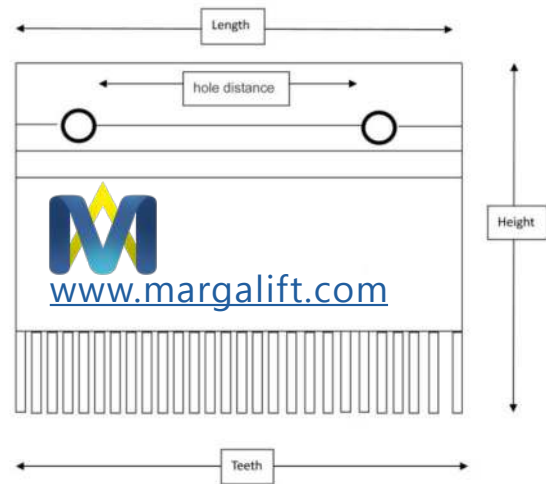

OTCP2073

OTCP2075

OTCP2074

OTCP2081

OTCP2082

OTCP2083

margalift.com

JF code	OEM#	Length(mm)	Height(mm)	Hole Distance	Number of Teeth	Side
XOCP2079	XAA453J1	193.5	145.3	142.8	23	Middle
XOCP2080	XAA453J3	214.2	145.3	142.8	25	Left
XOCP2081	XAA453J2	214.2	145.3	142.8	25	Right
XOCP2085	XAA453BJ1	203.2	139.2	/	24	Middle
XOCP2086	XAA453BJ2	197.99	132.64	/	23	Right
XOCP2087	XAA453BJ3	206.39	132.64	/	24	Left

XOCP2079

XOCP2080

XOCP2081

XOCP2085

XOCP2086

XOCP2087

margalift.com

Comb Plates- Aluminum Die Cast Yellow Finished

JF code	OEM#	Length(mm)	Height(mm)	Hole Distance	Number of Teeth	of Side
OTCP2044Y	GAA453BM13	203.2	139.2	101.7	24	Middle
OTCP2046Y	GAA453BM14	206.4	139.2	101.7	24	Left
OTCP2047Y	GAA453BM15	197.99	139.2	101.7	23	Right
OTCP2049Y	GAA453BM17	197.99	139.2	101.7	23	Right
OTCP2050Y	GO453DY1	203.2	139	101.7	24	Middle
OTCP2051Y	GO453DY2	194.7	139	101.7	23	Middle
OTCP2052Y	GO453DY5	206.4	139	102	24	Left
OTCP2053Y	GO453DY6	197.99	139	102	23	Right
OTCP2057Y	GAA453BV5	206.4	151	101.7	24	Left
OTCP2058Y	GAA453BV6	197.99	151	101.7	23	Right
OTCP2061	GAA453BV51	203.2	/	/	24	Middle
OTCP2064	GAA453BV5	206.4	/	/	24	Left
OTCP2065	GAA453BV57	197.99	/	/	23	Right
OTCP2066Y	FX453Y1Y	152.4	108	102	18	/
OTCP2067Y	POA453Y4	146.14	108	102	17	/
OTCP2068Y	FX453Y5Y	136.5	108	102	16	/
OTCP2069Y	FX453Y6Y	142.9	108	102	17	/
OTCP2070Y	FX453Y9Y	127	108	102	15	/