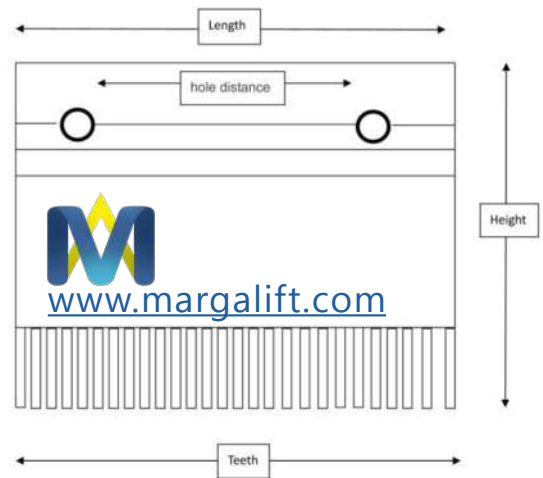

OTCP2073

OTCP2075

OTCP2074

OTCP2081

OTCP2082

OTCP2083

margalift.com

JF code	OEM#	Length(mm)	Height(mm)	Hole Distance	Number of Teeth	Side
XOCP2079	XAA453J1	193.5	145.3	142.8	23	Middle
XOCP2080	XAA453J3	214.2	145.3	142.8	25	Left
XOCP2081	XAA453J2	214.2	145.3	142.8	25	Right
XOCP2085	XAA453BJ1	203.2	139.2	/	24	Middle
XOCP2086	XAA453BJ2	197.99	132.64	/	23	Right
XOCP2087	XAA453BJ3	206.39	132.64	/	24	Left

JF code	OEM#	Length(mm)	Height(mm)	Hole Distance	Number of Teeth	of Side
OTCP2044Y	GAA453BM13	203.2	139.2	101.7	24	Middle
OTCP2046Y	GAA453BM14	206.4	139.2	101.7	24	Left
OTCP2047Y	GAA453BM15	197.99	139.2	101.7	23	Right
OTCP2049Y	GAA453BM17	197.99	139.2	101.7	23	Right
OTCP2050Y	GO453DY1	203.2	139	101.7	24	Middle
OTCP2051Y	GO453DY2	194.7	139	101.7	23	Middle
OTCP2052Y	GO453DY5	206.4	139	102	24	Left
OTCP2053Y	GO453DY6	197.99	139	102	23	Right
OTCP2057Y	GAA453BV5	206.4	151	101.7	24	Left
OTCP2058Y	GAA453BV6	197.99	151	101.7	23	Right
OTCP2061	GAA453BV51	203.2	/	/	24	Middle
OTCP2064	GAA453BV5	206.4	/	/	24	Left
OTCP2065	GAA453BV57	197.99	/	/	23	Right
OTCP2066Y	FX453Y1Y	152.4	108	102	18	/
OTCP2067Y	POA453Y4	146.14	108	102	17	/
OTCP2068Y	FX453Y5Y	136.5	108	102	16	/
OTCP2069Y	FX453Y6Y	142.9	108	102	17	/
OTCP2070Y	FX453Y9Y	127	108	102	15	/