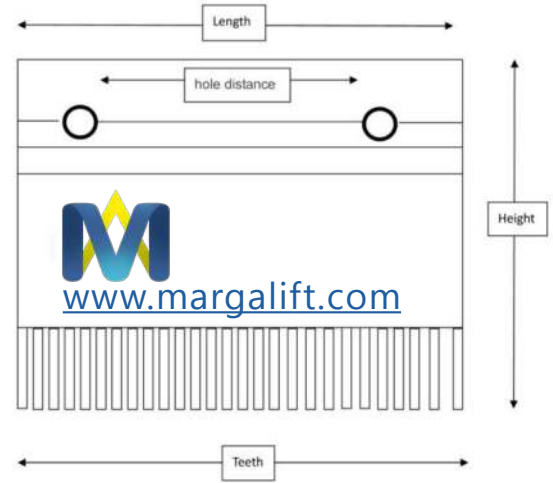

JF code	OEM#	Length(mm)	Height(mm)	Hole Distance	Number of Teeth	Side
OTCP2044	GAA453BM1	203.2	139	101.7	24	Middle
OTCP2046	GAA453BM5	206.4	139	101.7	24	Left
OTCP2047	GAA453BM6	197.99	139	101.7	23	Right
OTCP2048	GAA453BM3	206.4	139	101.7	24	Left
OTCP2049	GAA453BM7	197.99	139	101.7	23	Right
OTCP2050	GO453D1	203.2	139	101.7	24	Middle
OTCP2051	GO453D2	194.7	139	102	23	Middle
OTCP2053	GO453D6	197.99	139		23	Right
OTCP2054	GO453D3	206.4	140.1	101.7	24	Left
OTCP2055	GO453D7	197.99	139	101.7	23	Right
OTCP2056	GAA453BV1	203.2	150	101	24	Middle
OTCP2057	GAA453BV5	206.4	151	101.7	24	Left
OTCP2058	GAA453BV6	197.99	151	101.7	23	Right
OTCP2059	GAA453BV3	206.4	151	102	24	Left
OTCP2060	GAA453BV7	197.99	151	101	23	Right

JF code	OEM#	Length(mm)	Height(mm)	Hole Distance	Number of Teeth	Side
OTCP2062	GO453D4	203.2	139	101.7	24	Right
OTCP2066	FX453Y1	152.4	108	102	18	/
OTCP2067	FX453Y4	146	108	102	17	/
OTCP2068	FX453Y5	136.5	108	102	16	/
OTCP2069	FX453Y6	143	108	102	17	/
OTCP2070	FX453Y9	127	108	102	15	/
OTCP2071	GOA453A1	152.4	139.7	/	18	/
OTCP2072	GOA453A4	146	139.7	/	17	/
OTCP2073	GOA453A5	136.5	139.7	/	16	/
OTCP2074	GOA453A6	142.88	139.7	/	17	/
OTCP2075	GOA453A9	127	139.7	/	15	/
OTCP2081	GAA453CH1	/	/	/	/	Middle
OTCP2082	GAA453CV1	/	/	/	/	Left
OTCP2083	GAA453CV2	/	/	/	/	Right