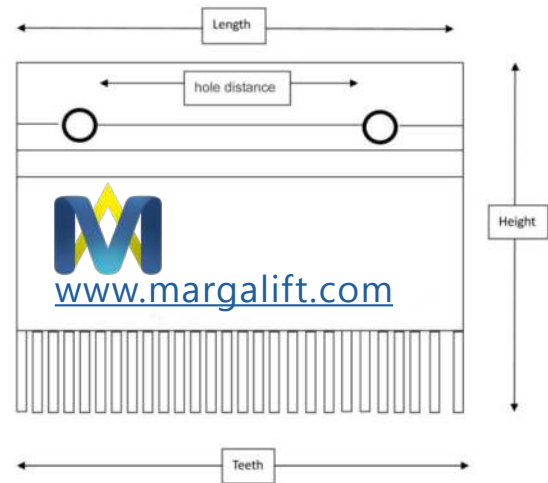

OTCP2068Y

OTCP2069Y

OTCP2070Y

Injection Molded Plastic Yellow

JF code	OEM#	Length(mm)	Height(mm)	Hole Distance	Number of Teeth	of Side
002230Y	453Z1Y	/	155.5	101.6	18	/
002231Y	453Z2Y	/	155.5	101.6	18	/
002232Y	453Z3Y	/	144.46	/	17	/
002234Y	453Z5Y	/	136.5	/	16	/
002235Y	453Z6Y	/	136.5	/	17	/
002236Y	453Z7Y	/	141.2	/	16	/
002237Y	453Z8Y	/	147.6	/	17	/
002238Y	453Z9Y	/	127	/	15	/
002239Y	453Z10Y	/	152.4	/	18	/
002240Y	453Z11Y	/	146	/	17	/
002241Y	453Z12Y	/	155.5	/	18	/
002242Y	453Z13Y	/	149.2	/	17	/