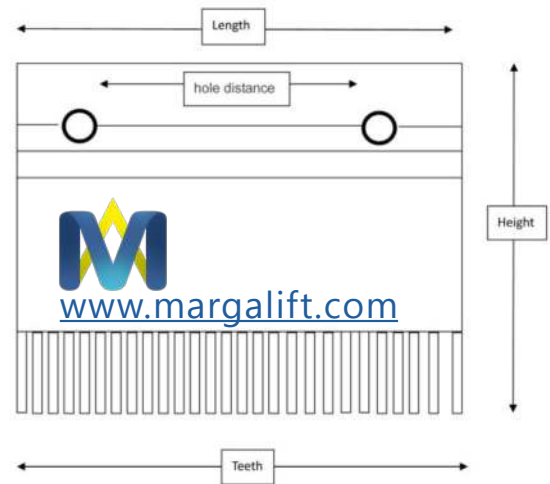

margalift.com

Comb Plates

<u>Aluminum Die Cast</u>	<u>Aluminum Die Cast Yellow Finish</u>	<u>Injection Molded Plastic Yellow</u>	<u>Injection Molded Plastic Black</u>
			

margalift.com

Comb Plates- Aluminum Die Cast

JF code	OEM#	Length(mm)	Height(mm)	Hole Distance	Number of Teeth	Side
OTCP2044	GAA453BM1	203.2	139	101.7	24	Middle
OTCP2046	GAA453BM5	206.4	139	101.7	24	Left
OTCP2047	GAA453BM6	197.99	139	101.7	23	Right
OTCP2048	GAA453BM3	206.4	139	101.7	24	Left
OTCP2049	GAA453BM7	197.99	139	101.7	23	Right
OTCP2050	GO453D1	203.2	139	101.7	24	Middle
OTCP2051	GO453D2	194.7	139	102	23	Middle
OTCP2053	GO453D6	197.99	139		23	Right
OTCP2054	GO453D3	206.4	140.1	101.7	24	Left
OTCP2055	GO453D7	197.99	139	101.7	23	Right
OTCP2056	GAA453BV1	203.2	150	101	24	Middle
OTCP2057	GAA453BV5	206.4	151	101.7	24	Left
OTCP2058	GAA453BV6	197.99	151	101.7	23	Right
OTCP2059	GAA453BV3	206.4	151	102	24	Left
OTCP2060	GAA453BV7	197.99	151	101	23	Right